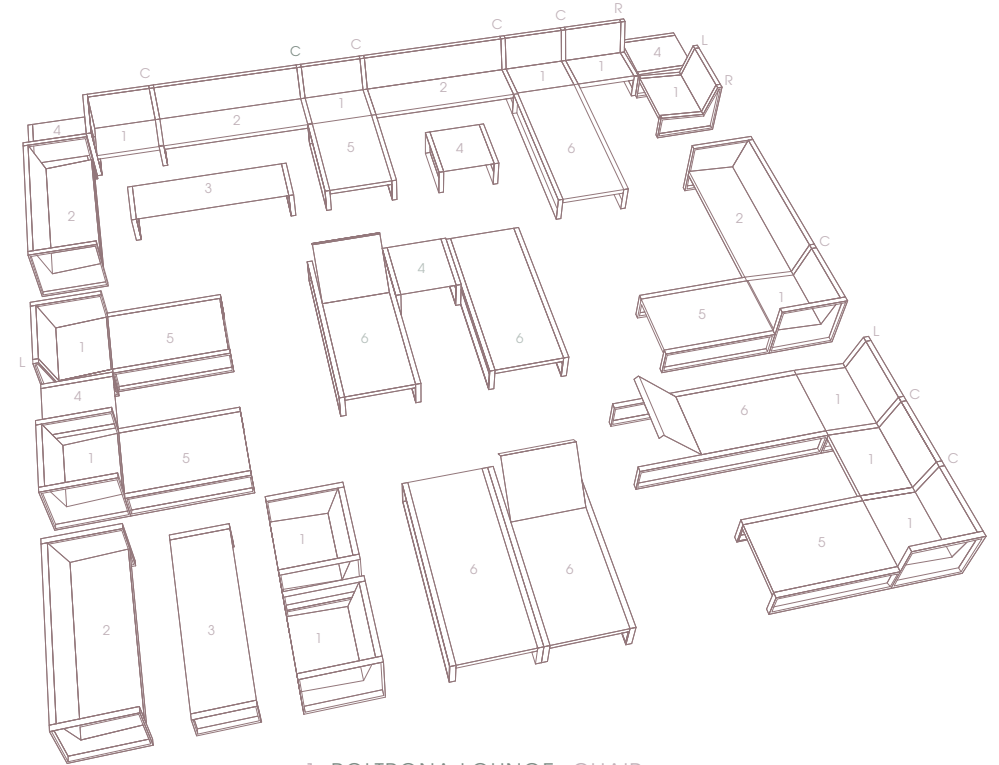

CUADRADO

SILLÓN

BUTAQUE LOUNGE

CIMA LOUNGE COLLECTION

POLTRONA LOUNGE

TABLA LOUNGE

SHELL COLLECTION

SHELL BENCH

81 SHELL COLLECTION

82

SHELL DINING 100 TABLE

SHELL CHAIR

SHELL DINING 200 TABLE

SHELL SALON TABLE

SHELL SUNBED

LOUNGE CONNECTORS